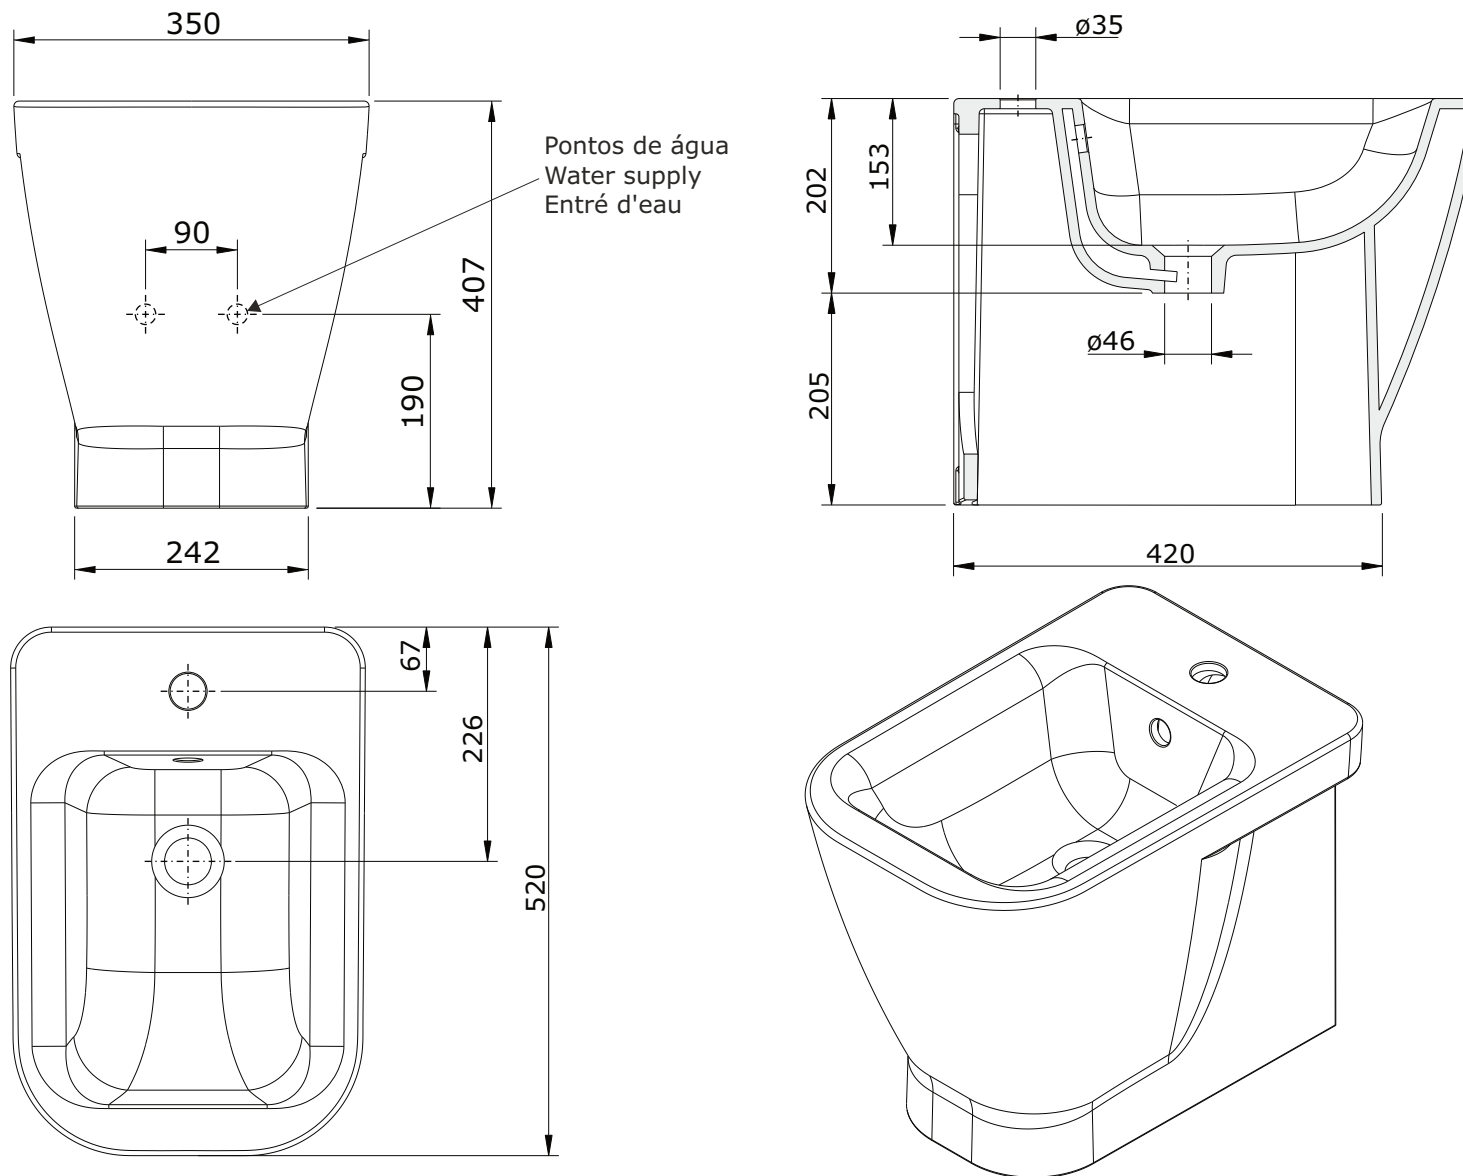

Look  
cod.: 134410  
ver.: 03

descrição: bidé  
description: bidet  
description: bidet

sanindusa®

Os produtos apresentados seguem especificações técnicas internas da SANINDUSA.  
As medidas apresentadas estão sujeitas às tolerâncias e variações naturais da cerâmica pelo que serão sempre orientativas.  
Reservamos o direito de fazer alterações técnicas que permitam melhorar a funcionalidade dos nossos produtos, sem aviso prévio.

The presented products follow technical specifications from SANINDUSA.  
The dimensions of the pieces are subject to natural ceramic tolerances and variations and will be always orientative.  
We reserve the right to introduce technical improvements in our products without previous advice.

Les produits présentés suivent les spécifications techniques internes de Sanindusa.  
Les dimensions de ceux-ci sont données à titre indicatifs.  
Nous nous réservons le droit de procéder aux modifications techniques qui permettraient d'améliorer les fonctionnalités de nos produits, sans préavis.