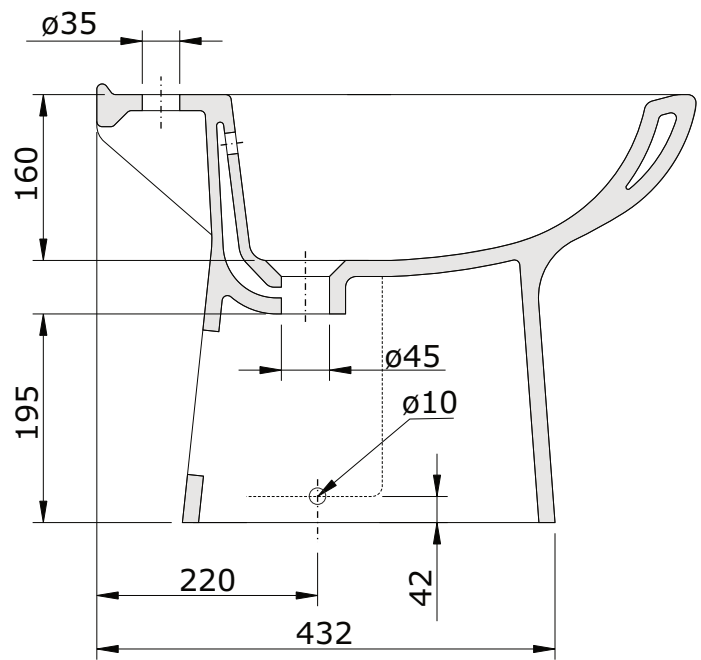

Aveiro
cod.: 103410
ver.: 03

descrição: bidé
description: bidet
description: bidet

sanindusa®

Os produtos apresentados seguem especificações técnicas internas da SANINDUSA.
As dimensões são meramente indicativas.

Reservamos o direito de fazer alterações técnicas que permitam melhorar a funcionalidade dos nossos produtos, sem aviso prévio.

The presented products follow technical specifications from SANINDUSA.

The dimensions of the pieces are merely a reference.