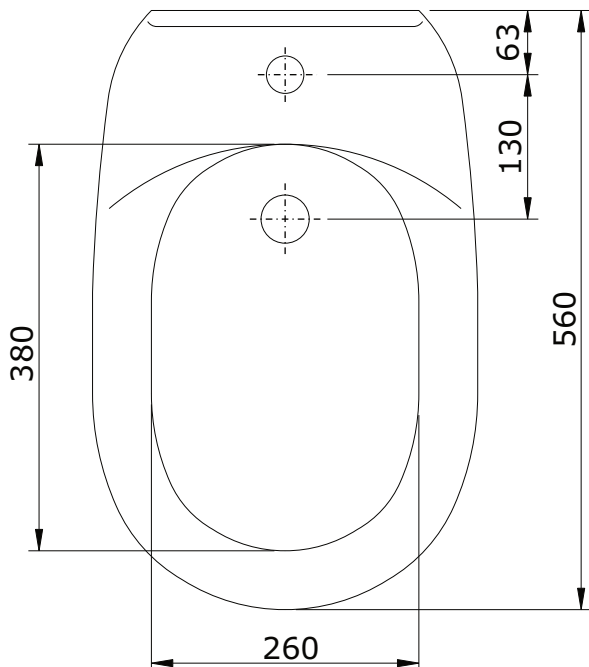

Aveiro
cod.: 103410
ver.: 03

descrição: bidé
description: bidet
description: bidet

sanindusa®

Os produtos apresentados seguem especificações técnicas internas da SANINDUSA.
As dimensões são meramente indicativas.