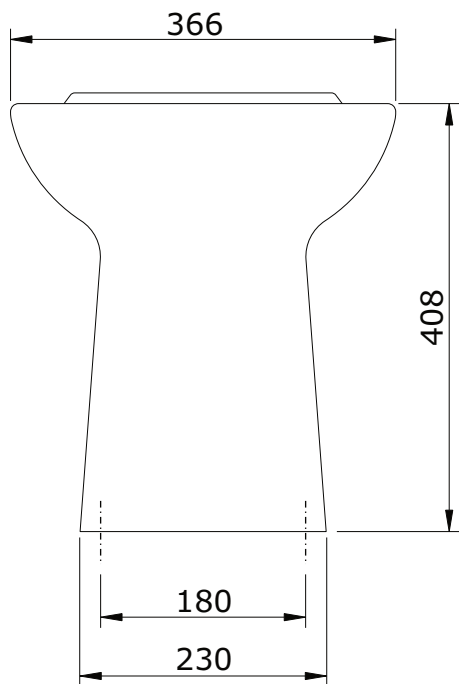

Aveiro
cod.: 103410
ver.: 03

descrição: bidé
description: bidet
description: bidet

sanindusa®

Os produtos apresentados seguem especificações técnicas internas da SANINDUSA.
As dimensões são meramente indicativas.