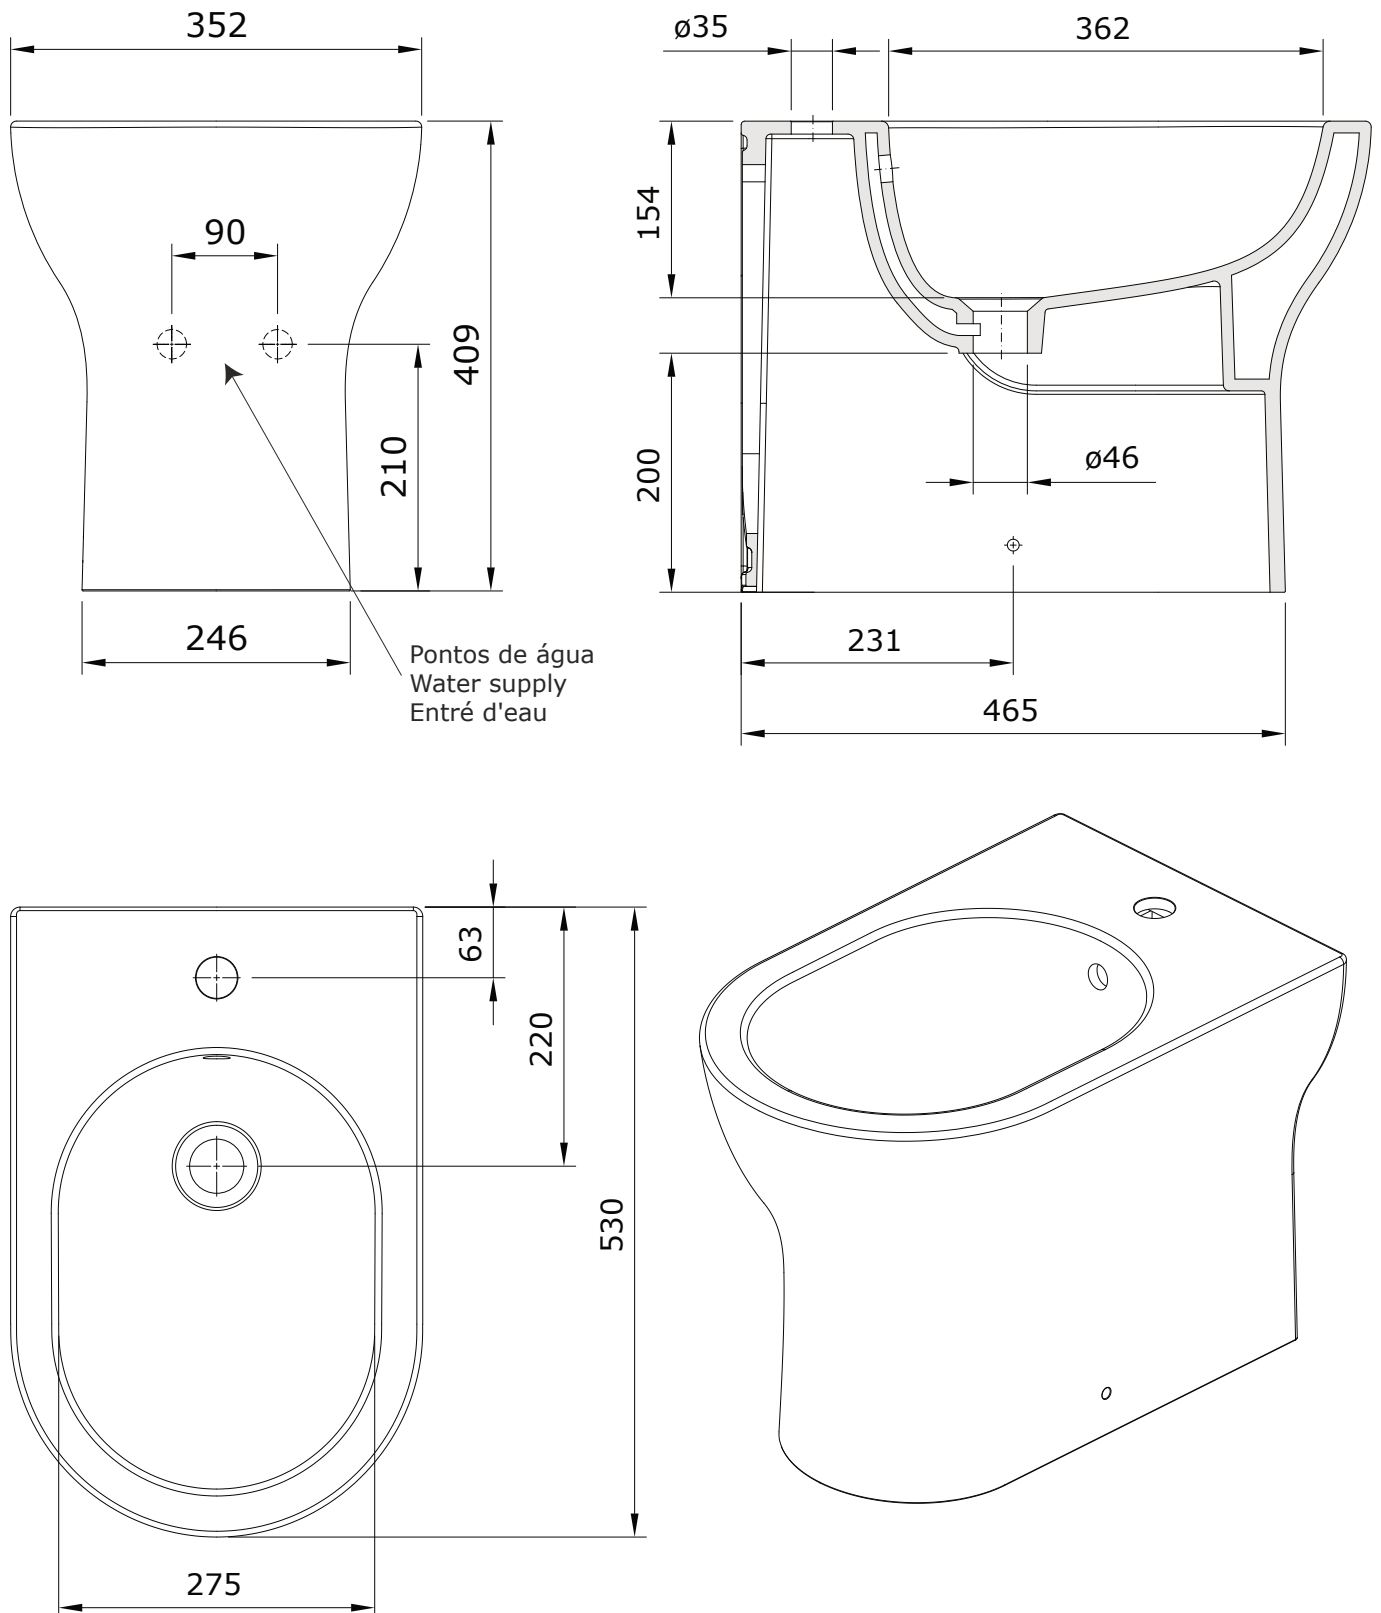

Winner
cod.: 142420
ver.: 01

descrição: bidé fechado atrás
description: back-to-wall bidet
description: bidet compact

sanindusa®

Os produtos apresentados seguem especificações técnicas internas da SANINDUSA.
As medidas apresentadas estão sujeitas às tolerâncias e variações naturais da cerâmica pelo que serão sempre orientativas.
Reservamos o direito de fazer alterações técnicas que permitam melhorar a funcionalidade dos nossos produtos, sem aviso prévio.

The presented products follow technical specifications from SANINDUSA.
The dimensions of the pieces are subject to natural ceramic tolerances and variations and will be always orientative.
We reserve the right to introduce technical improvements in our products without previous advice.

Les produits présentés suivent les spécifications techniques internes de Sanindusa.
Les dimensions indiquées sont données à titre indicatif et bénéficient des tolérances usuelles de l'industrie de la céramique.
Nous nous réservons le droit de procéder aux modifications techniques, sans préavis, qui permettraient d'améliorer les fonctionnalités de nos produits.