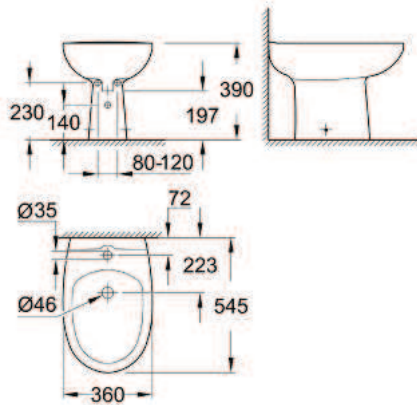

39 432 000 **BAU CERAMIC BIDÉ**

DESCRIÇÃO DO PRODUTO

- Colour: alpine white
- Para torneiras de um furo
- Com overflow
- Inclui kit de fixação
- Cerâmica

39 432 000 **BAU CERAMIC BIDÉ**

PEÇAS DE REPOSIÇÃO , Junho 2016 – now

1: Conjunto de montagem (Order-nr. 49516000)