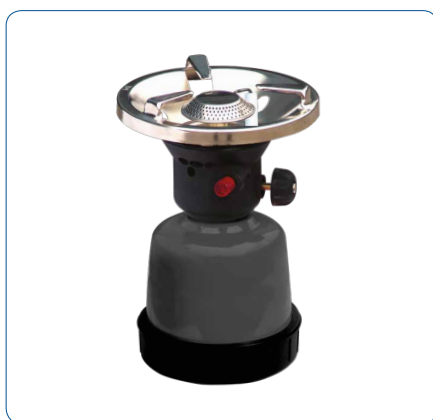

Candeeiro e Fogareiro a gás

Candeeiro a gás L 3000 PZ

Descrição do Produto

O candeeiro a gás L 3000 PZ trabalha com cartuchos de gás sendo esta uma opção económica e funcional. Este candeeiro vem equipado com o sistema de ignição (isqueiro) automático. O tampo superior é extraível para facilitar a colocação da camisa. Pode ser utilizado no interior e exterior.

O cartucho de gás não pode ser retirado do candeeiro até estar completamente vazio, só depois, deve desligar o candeeiro e retirar o cartucho de gás.

Características

- Consumo de gás: 82,5 g/h
- Potência: 1,10 kW
- Corpo: Metálico
- Peso: 700 gr

Fogareiro a gás S 5000 PZ

Descrição do Produto

O fogareiro a gás S 5000 PZ trabalha com cartuchos de gás, sendo bastante fácil de usar, mantém a chama de forma constante e distribui o calor de forma uniforme.

Características

- Consumo de gás: 97,5 g/h
- Potência: 1,30 kW
- Corpo: Metálico
- Peso: 630 gr

SBG

Cartucho de gás 190 gr

Descrição do Produto

O cartucho de gás pode ser usado em todos os equipamentos que aceitem este tipo de cartucho.