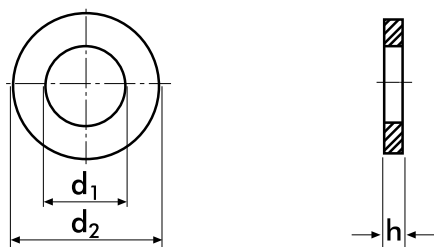

UNI 6952 | ISO 7089 | DIN 125A

Ferro; Latão; Inox;
Iron; Brass; Stainless Steel;
Hierro; Latón; Acero Inoxidable;
Fer; Laiton; Acier Inoxydable;
Ferro; Ottone; Acciaio Inossidabile;

Anilha de chapa

Flat washer | Arandela plana | Rondelle plate | Rosette plane

Parafuso/ Screw/ Tornillo/ Vis/ Vitti		d1 min	d1 max	d2 min	d2 max	h nom	h max	h min	peso/ weight/ peso/ poids/ peso - 1000pc/Kg
(mm)	(")								
M3	1/8	3.2	3.38	7	6.64	0.5	0.55	0.45	0.119
M4	5/32	4.3	4.48	9	8.64	0.8	0.9	0.7	0.308
M5	3/16	5.3	5.48	10	9.64	1	1.1	0.9	0.443
M6	1/4	6.4	6.62	12	11.57	1.6	1.8	1.4	1.02
M7	9/32	7.4	7.62	14	13.57	1.6	1.8	1.4	1.39
M8	5/16	8.4	8.62	16	15.57	1.6	1.8	1.4	1.83
M10	3/8	10.5	10.77	20	19.48	2	2.2	1.8	3.57
M12	1/2	13	13.27	24	23.48	2.5	2.7	2.3	6.27
M14	9/16	15	15.27	28	27.48	2.5	2.7	2.3	8.62
M16	5/8	17	17.27	30	29.48	3	3.3	2.7	11.3
M18	5/16	19	19.33	34	33.38	3	3.3	2.7	14.7
M20	3/4	21	21.33	37	36.38	3	3.3	2.7	17.2
M22	7/8	23	23.33	39	38.38	3	3.3	2.7	18.3
M24	-	25	25.33	44	43.38	4	4.3	3.7	32.3
M27	1	28	28.33	50	49.38	4	4.3	3.7	42.3
M30	1 1/8	31	31.39	56	55.26	4	4.3	3.7	53.6
M33	1 1/4	34	34.62	60	58.8	5	5.6	4.4	75.3
M36	1 3/8	37	37.62	66	64.8	5	5.6	4.4	92.1
M39	1 1/2	40	40.62	72	70.8	6	6.6	5.4	133
M42	1 5/8	43	43.62	78	76.8	7	8	6	183
M45	1 3/4	46	46.62	85	83.6	7	8	6	220
M48	-	50	50.62	92	90.6	8	9	7	294
M52	2	54	54.74	98	96.6	8	9	7	330
M56	2 1/4	58	58.74	105	103.6	9	10	8	425
M60	-	62	62.74	110	108.6	9	10	8	458
M64	2 1/2	66	66.74	115	113.6	9	10	8	492
M68	-	70	70.74	120	118.6	10	11	9	586
M72	2 3/4	74	74.74	125	123.4	10	11	9	626
M76	3	78	78.74	135	133.4	10	11	9	749
M80	3 5/32	82	82.87	140	138.4	12	13.2	10.8	953