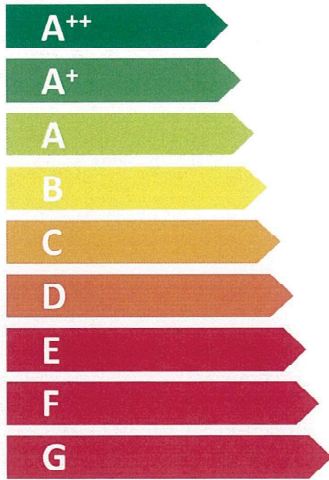

ENERG
енергия · ενέργεια

Panasonic

WH-MDC12H6E5

55°C

35°C

-- dB

69 dB

■ 9	■ 11
■ 8	■ 10
■ 9	■ 11