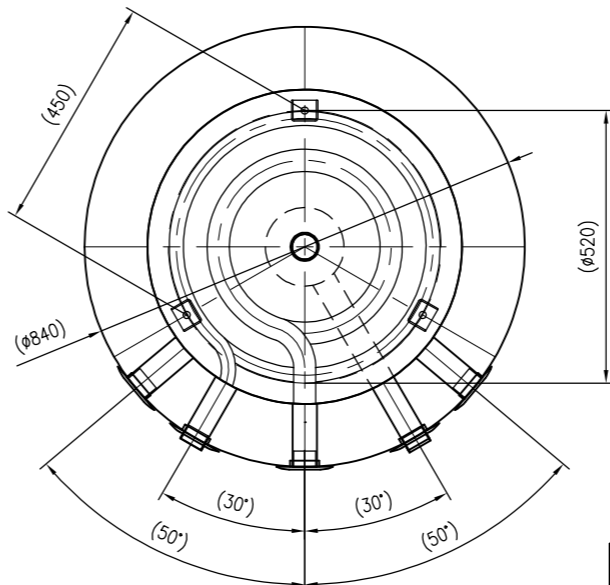

Side view

Front view

Isometric view

Top view

Unterliegt nicht dem Änderungsdienst/ Not subject to change management		Maßstab/ Scale: 1:10	Format/ Size: A2
Revision 23.08.2016	Storatherm Heat Combi HC 500 2_C - 7859600		