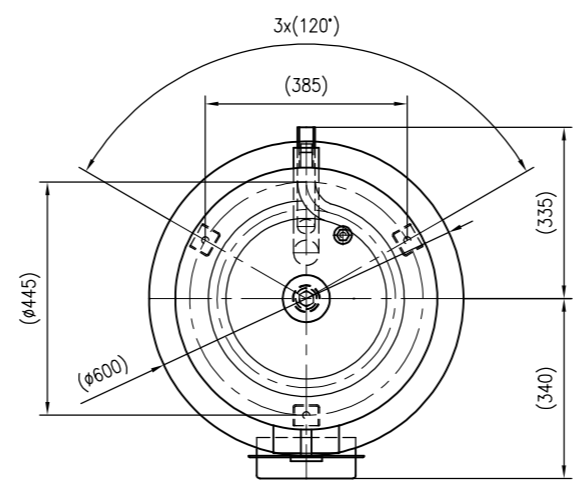

Side view

Front view

Isometric view

Top view

Unterliegt nicht dem Änderungsdienst/ Not subject to change management		Maßstab/ Scale: 1:10	Format/ Size: A2
Revision 23.08.2016	Storatherm Aqua Solar AF 300 2S_C white - 7849000		