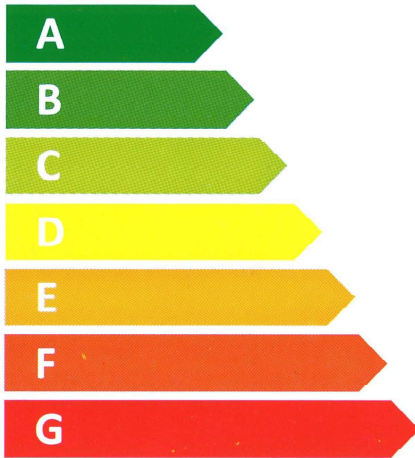

ENERG

енергия · ενέργεια

reflex

REFLEX

Solar AF 200/2_C

71 W

196 L