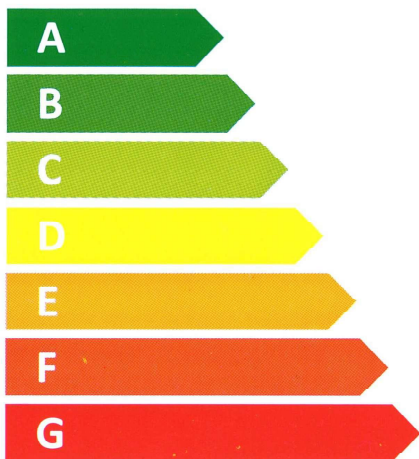

ENERG

енергия · ενεργεια

reflex

REFLEX

AF 200/1M_C

68 W

196 L