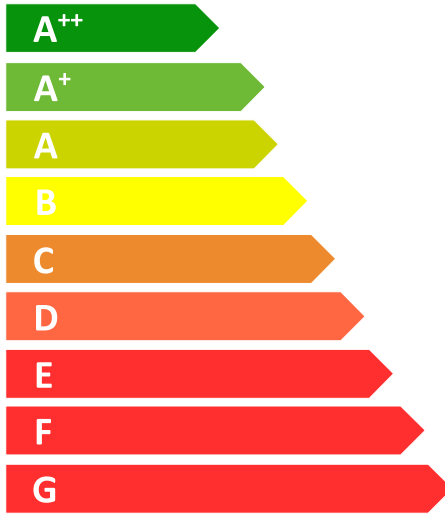

**ENERG**  
енергия · ενεργεια

**Caldeira Pellets  
Eco 27 Plus automática**

**26,7**  
kW

ENERGIA · ЕНЕРГИЯ · ΕΝΕΡΓΕΙΑ · ENERGIJA · ENERGY · ENERGIE · ENERGI

**2020/1186**