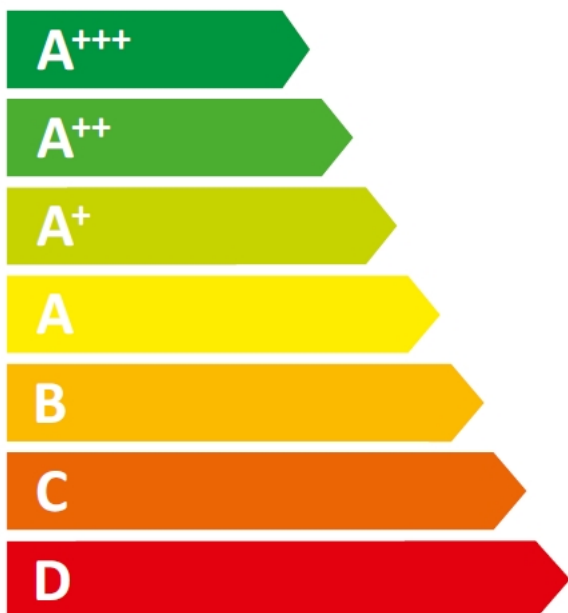

ENERG

енергия · ενεργεια

DC 25 S

27 kW